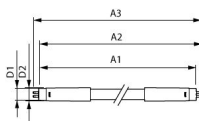

Scheda tecnica Philips Tubo LED T5 MASTER (HF) High Efficiency 16.5W 2500lm - 840 Bianco Freddo | 115cm - Sostitutiva 28W

[Visualizza il prodotto](#)

Dati tecnici

SKU	230989
EAN	8718696743317
Nome del fabbricante	MAS LEDtube HF 1200mm HE 16.5W 840 T5 InstantFit
Quantità confezione bulk	10
Garanzia Totale di Lampadadiretta	5 anni
Classe efficienza energetica	D
Vecchia classe efficienza energetica	A++
Vita Media Utile (ora)	60000

Informazioni tecniche

Tecnologia	LED
Sostituto (Watt)	28
Potenza Lampada	16.5
Dimmerabile	Sì, dimmerabile solo con reattore dimmerabili
Attacco	G5
Colore della Luce (Kelvin)	4000K - Bianco Freddo
Codice Colore	840 Bianco Freddo
Indice di Resa Cromatica (Ra)	80-89 - Buona resa cromatica
Flusso Luminoso (Lumen)	2500
Efficienza (Lm/W)	151.5
Tipo di Prodotto	Tubi LED T5

Info prodotto

EOC8	74331700
Starter LED incluso	No
Reattore Necessario	Sì
Ballast per tubi LED	Elettronico (HF)
Emissione luminosa del tubo LED	High Efficiency
Alloggiamento	Glass

Dimensioni

Lunghezza	115cm
Lunghezza (mm)	1150
Diametro (mm)	21